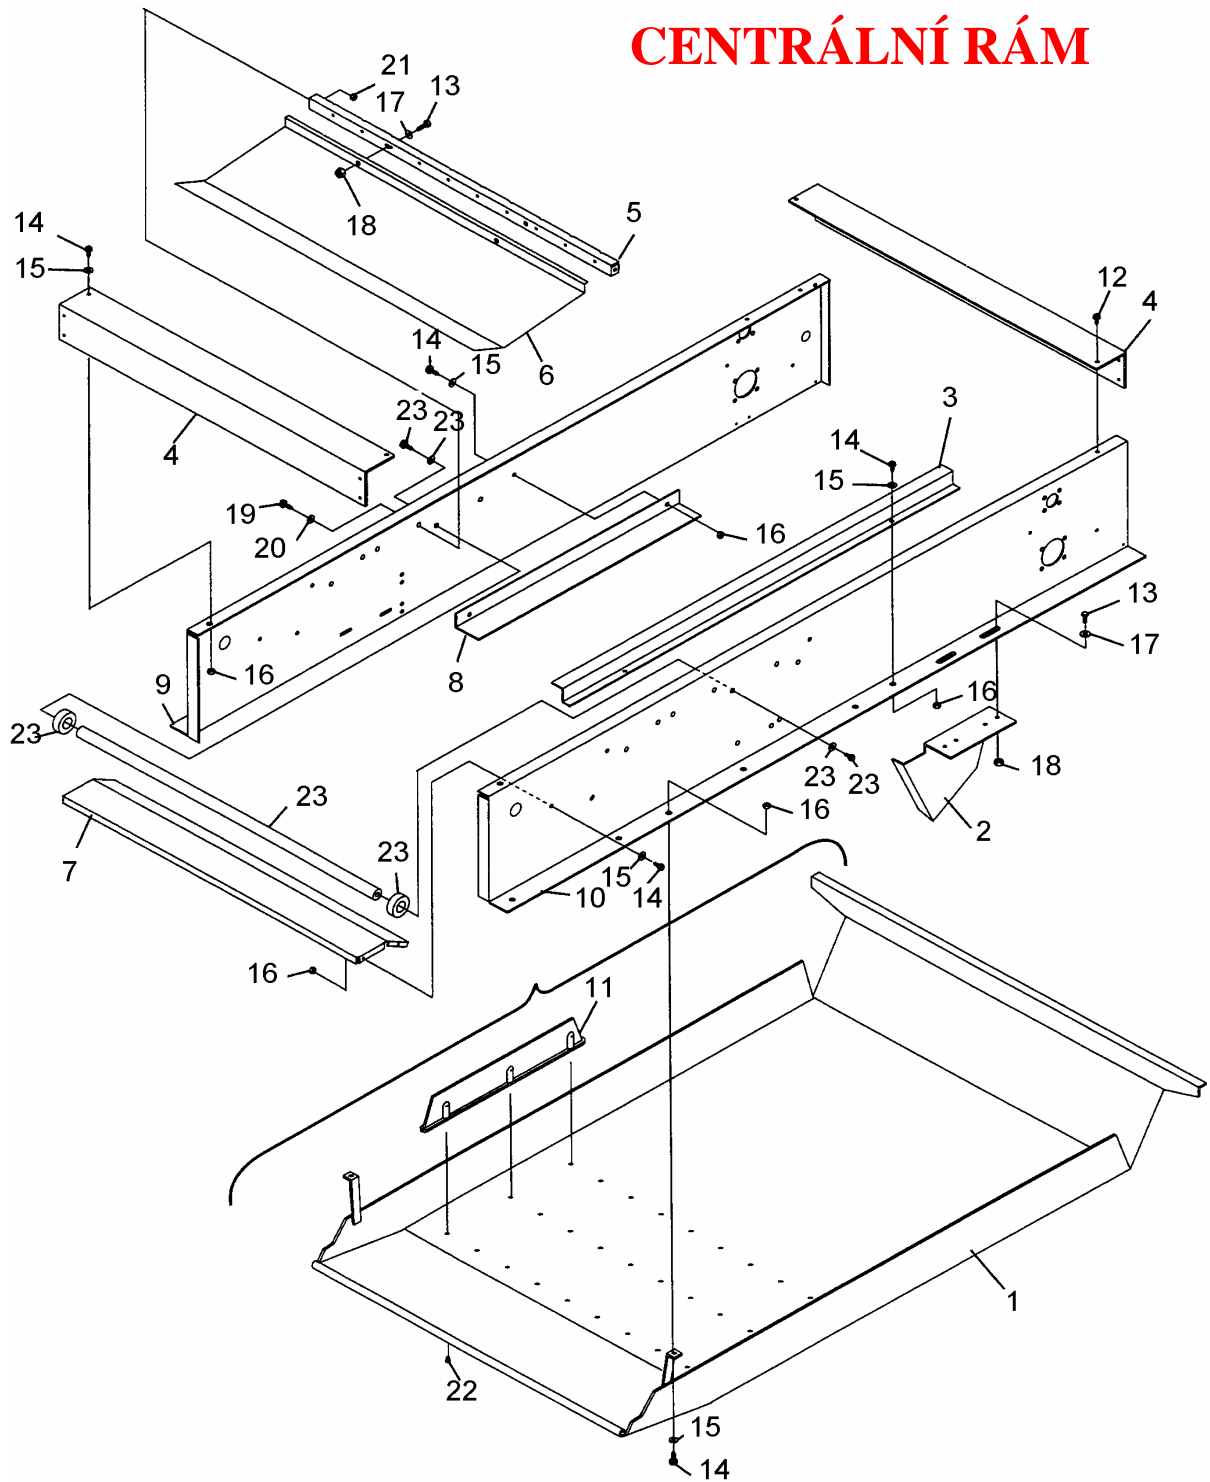

## **CENTRÁLNÍ RÁM**

<b>Položka:</b>	<b>Katalog. Číslo:</b>	<b>Popis:</b>
1.	55-010381-009	String Pan Guard 10-PIN
2.	55-060209-003	Turn Cam (right - hand)
	55-060210-003	Turn Cam (left - hand)
3.	47-084939-004	Cable Guard (plastic)
4.	55-010058-003	Cross Support (rear)
	55-010068-003	Cross Support (front)
5.	55-050658-003	Spring Support 10-PIN
6.	55-010232-003	Spring Guard
7.	55-010444-002	String Pin Guard 10-PIN
8.	55-014150-003	Mounting Bracket
9.	55-010032-001	Side Frame (left - hand)
10.	55-010031-001	Side Frame (right – hand)
11.	55-010403.002	String Guide
12.	11-054900-001	Self Trapping Screw (4,8 mm 13 mm)
13.	11-051038-001	Hex Hd. Cap Screw (8 mm x 16mm)
14.	11-051035-001	Hex Hd. Cap Screw (6mm x 16mm)
15.	11-052022-001	Flat Washer (6 mm)
16.	11-051743-001	Self Locking Hex Nut (6 mm)
17.	11-052003-001	Flat Washer (8 mm)
18.	11-051744-001	Self Locking Hex Nut (8 mm)
19.	11-051005-001	Hex Hd. Cap Screw (10mm x 20mm)
20.	11-052018-001	Flat Washer (10 mm)
21.	11-051745-001	Self Locking Hex Nut (10 mm)
22.	11-082549-001	Self Trapping Screw (8 x 1½")
23.	55-010553-004	String Shortening Shaft w / Bushings