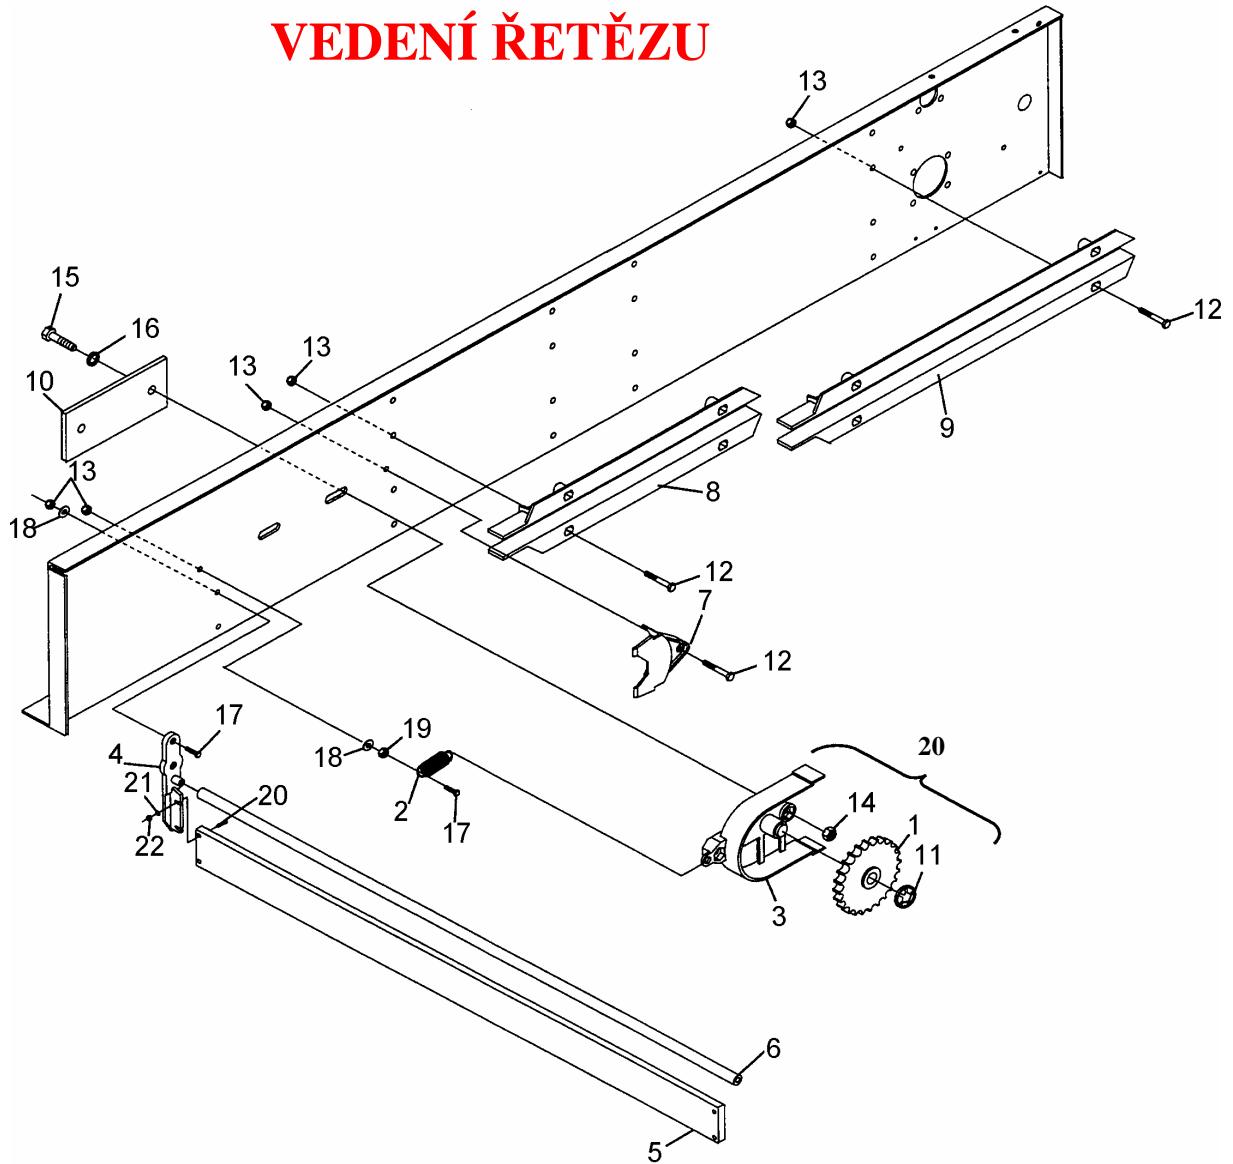

VEDENÍ ŘETĚZU

VEDENÍ ŘETĚZU

Položka:	Katalog. Číslo:	Popis:
1.	55-060208-003	Drive Gear
2.	55-060220-004	Drive Tension Spring
3.	55-060419-002	Drive Chain Guard
4.	55-010412-004	Guide Bracket Support
5.	55-010556-004	Guide Bracket 10-PIN
6.	55-010553-004	Guide Rod 10-PIN
7.	55-060420-003	Drive Gear Guard
8.	55-060463-002	Short Chain Guide
9.	55-060418-002	Long Chain Guide
10.	55-060445-004	Tension Bracket
11.	11-053483-001	Starlock 15mm
12.	11-051035-001	Hex Hd. Cap Screw (6 mm x 16 mm)
13.	11-051743-001	Self Locking Nut (6 mm)
14.	11-051745-001	Self Locking Nut (10 mm)
15.	11-051019-001	Hex Hd. Cap Screw (10 mm x 25 mm)
16.	11-051771-001	Lock Washer (10 mm)
17.	11-051028-001	Hex Hd. Cap Screw (6 mm x 25 mm)
18.	11-052022-001	Flat Washer (6 mm)
19.	11-051702-001	Standard Hex Hd. Cap Screw (6 mm)
20.	11-052206-001	Hex Hd, Cap Screw (4 mm x 25 mm)
21.	11-052021-001	Flat Washer (4 mm)
22.	11-051741-001	Self Locking Nut (4 mm)